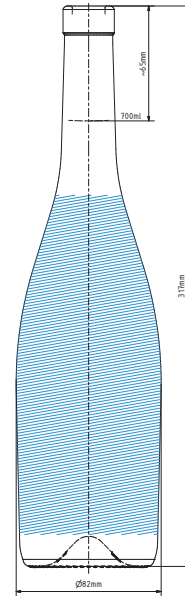

# GRAD 0.7 L | 700 ML

 Area for personalization

## SPECIFICATION

Volume	<b>700 ml</b>
Brimful	<b>720 ml</b>
Weight	<b>590 g</b>
Height	<b>317 mm</b>
Diameter of body (max)	<b>78 mm</b>

## FINISH TYPE

Bartop	Screw	Bayonete
		
<b>Cork 18</b>	<b>PP 31.5 x 24</b>	—
<b>Vinolok 18.5</b>	—	—
<b>Vinolok 21.5</b>	—	—
—	—	—