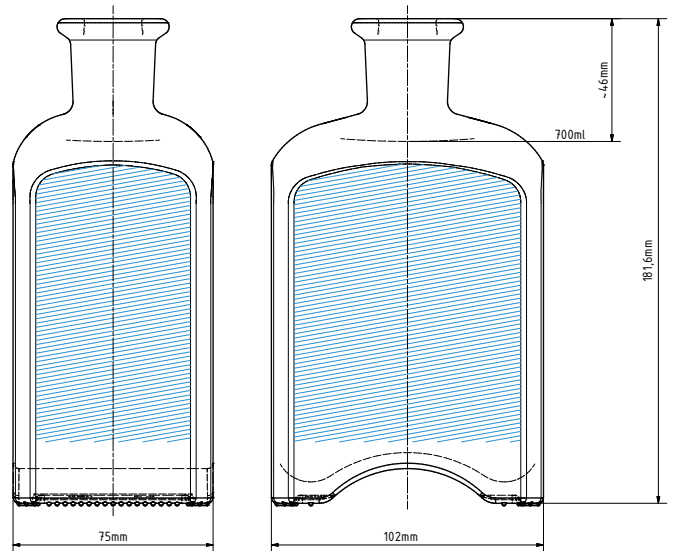

# DURANA 0.7 L | 700 ml

 Area for personalization

## SPECIFICATION

Volume	<b>700 ml</b>
Brimful	<b>730 ml</b>
Weight	<b>760 g</b>
Height	<b>181.6 mm</b>
Diameter of body	<b>102 × 75 mm</b>