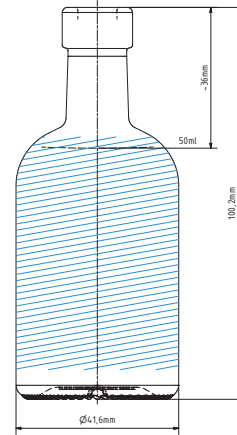

B-LUX 0.05 L | 50 ML

 Area for personalization

SPECIFICATION

Volume	50 ml
Brimful	55 ml
Weight	95 g
Height	100.2 mm
Diameter of body (max)	41.6 mm

% OF RECYCLED CONTENT

<input type="radio"/> Extra flint	30+	<div style="width: 30%; background-color: #0070C0;"></div>
<input type="radio"/> Flint	50+	<div style="width: 50%; background-color: #0070C0;"></div>
<input type="radio"/> Amber	40+	<div style="width: 40%; background-color: #0070C0;"></div>
<input type="radio"/> Black	65+	<div style="width: 65%; background-color: #0070C0;"></div>

FINISH TYPE

Bartop	Screw	Bayonete
		
Cork 10	PP 18 S	—
—	—	—
—	—	—
—	—	—