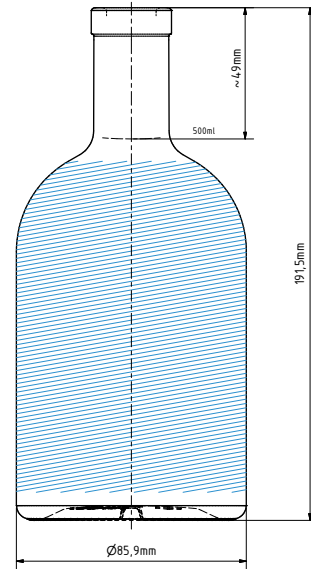

# B-LUX 0.5 L | 500 ML

 Area for personalization

## SPECIFICATION

Volume	<b>500 ml</b>
Brimful	<b>517 ml</b>
Weight	<b>600 g</b>
Height	<b>191.5 mm</b>
Diameter of body (max)	<b>85.9 mm</b>

## FINISH TYPE

Bartop	Screw	Bayonete
		
<b>Cork 18.5</b>	<b>GPI 400/28</b>	—
<b>Vinolok 18.5</b>	<b>PP 31.5 x 24</b>	—
<b>Vinolok 21.5</b>	—	—
—	—	—