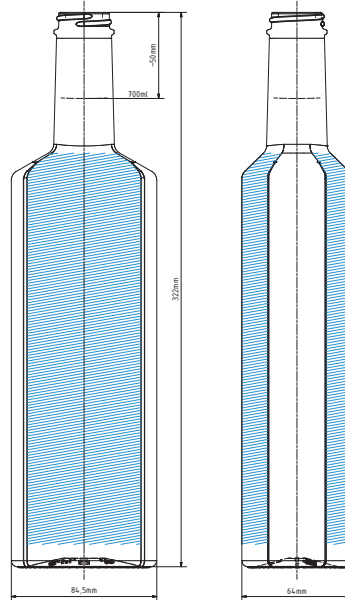

# BOTTLE ICE 0.7 L | 700 ML

 Area for personalization

## SPECIFICATION

Volume	<b>700 ml</b>
Brimful	<b>725 ml</b>
Weight	<b>760 g</b>
Height	<b>322 mm</b>
Dimensions of body (max)	<b>84.5 × 64 mm</b>

## FINISH TYPE

Bartop	Screw	Bayonete
		
<b>Cork 18.5</b>	<b>GPI 400/33</b>	—
<b>Vinolok 18.5</b>	—	—
<b>Vinolok 21.5</b>	—	—
—	—	—