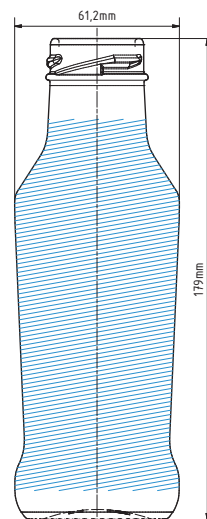

# KEČUP 0.3 L | 300 ML

 Area for personalization

## SPECIFICATION

Volume	<b>280 ml</b>
Brimful	<b>300 ml</b>
Weight	<b>230 g</b>
Height	<b>179 mm</b>
Diameter of body (max)	<b>61 mm</b>

## FINISH TYPE

Bartop	Screw	Bayonete
		
—	<b>FD 145 E</b>	—
—	—	—
—	—	—
—	—	—