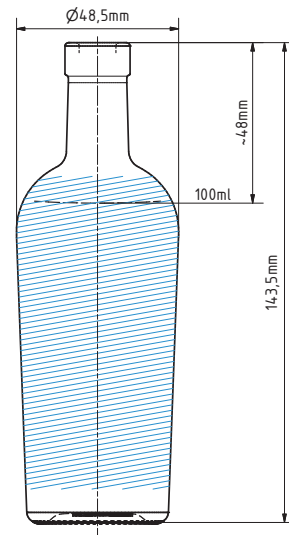

VODKA BOTTLE 0.1 L | 100 ML

 Area for personalization

SPECIFICATION

Volume	100 ml
Brimful	110 ml
Weight	170 g
Height	143.5 mm
Diameter of body (max)	48.5 mm

% OF RECYCLED CONTENT

<input type="radio"/> Extra flint	30+	<div style="width: 30%; background-color: #0070C0;"></div>
<input type="radio"/> Flint	50+	<div style="width: 50%; background-color: #0070C0;"></div>
<input type="radio"/> Amber	40+	<div style="width: 40%; background-color: #0070C0;"></div>
<input type="radio"/> Black	65+	<div style="width: 65%; background-color: #0070C0;"></div>

FINISH TYPE

Bartop	Screw	Bayonete
		
Cork 11	GPI 400/20	—
—	—	—
—	—	—
—	—	—